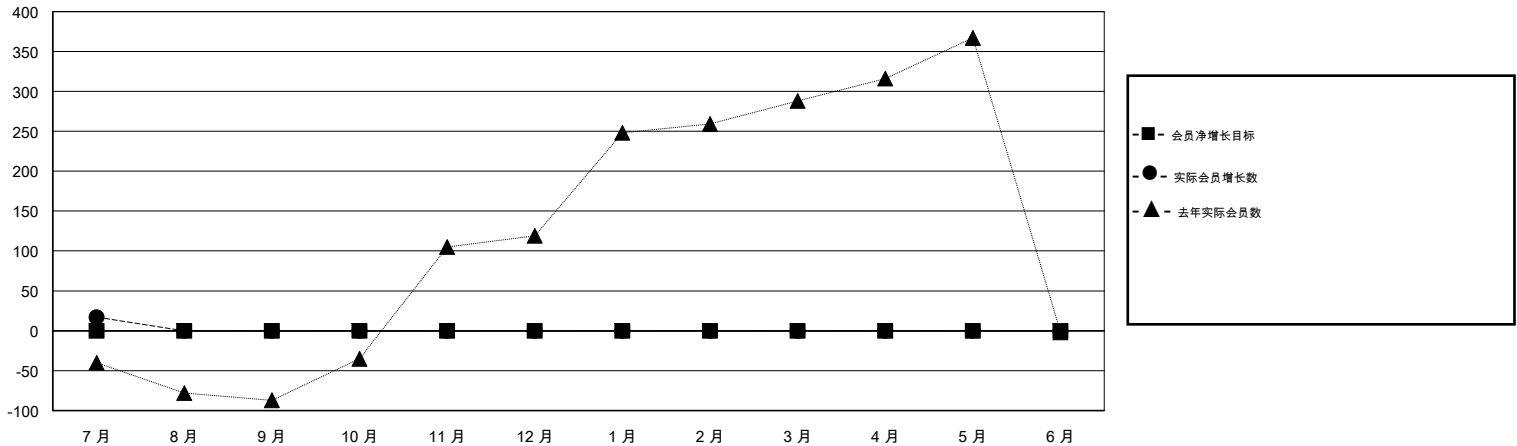

MONTHLY MEMBERSHIP PROGRESS REPORT

District 390

Results as of: 07/31/2018

GMT: ZIYU LIN

地点 CHINA

GMT宪章区

分会			
成果 2018-2019			
季	新分会目标	新会	会员流失的分会
7月/8月/9月	0	1	1
10月/11月/12月	0	0	0
1月/2月/3月	0	0	0
4月/5月/6月	0	0	0

位会员@每位须缴			
成果 2018-2019			
季	会员净增长目标	实际会员增长数	实际退会会员 (包括转会)
7月/8月/9月	0	46	15
10月/11月/12月	0	0	0
1月/2月/3月	0	0	0
4月/5月/6月	0	0	0

目标与实际新会累积

目标和实际会员累积

已取消的分会: 1	6 CLUBS OF 63 增添1位或以上的新会员	性别分布 男 1,099 (57.18%) 女 823 (42.82%) 年度女性会员百分比目标: 0%
放弃的会员	点击这里取得累计会员数据	总计家庭单位会员数 174
过世 0		支付减半会费的家庭会员 89
分会已取消 0		
其他 15		
总计 15		