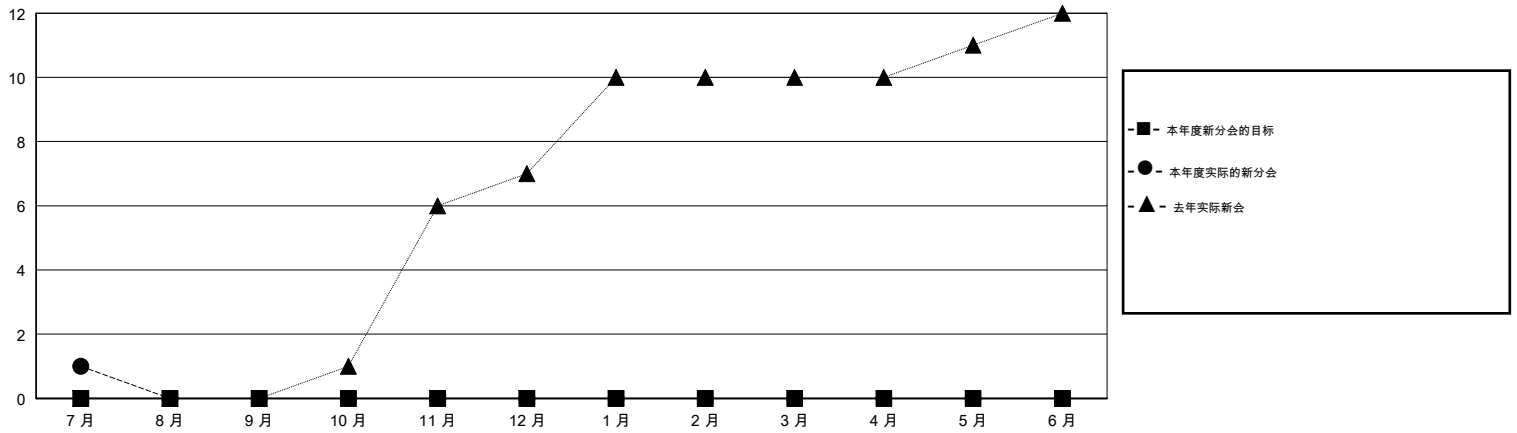

MONTHLY MEMBERSHIP PROGRESS REPORT

District 390

Results as of: 07/31/2018

GMT: ZIYU LIN

地点 CHINA

GMT宪章区

分会			
成果 2018-2019			
季	新分会目标	新会	会员流失的分会
7月/8月/9月	0	1	1
10月/11月/12月	0	0	0
1月/2月/3月	0	0	0
4月/5月/6月	0	0	0

位会员@每位须缴			
成果 2018-2019			
季	会员净增长目标	实际会员增长数	实际退会会员 (包括转会)
7月/8月/9月	0	46	15
10月/11月/12月	0	0	0
1月/2月/3月	0	0	0
4月/5月/6月	0	0	0

目标与实际新会累积

目标和实际会员累积

已取消的分会: 1	6 CLUBS OF 63 增添1位或以上的新会员	性别分布 男 1,099 (57.18%) 女 823 (42.82%) 年度女性会员百分比目标: 0%
放弃的会员	点击这里取得累计会员数据	总计家庭单位会员数 174
过世 0		支付减半会费的家庭会员 89
分会已取消 0		
其他 15		
总计 15		